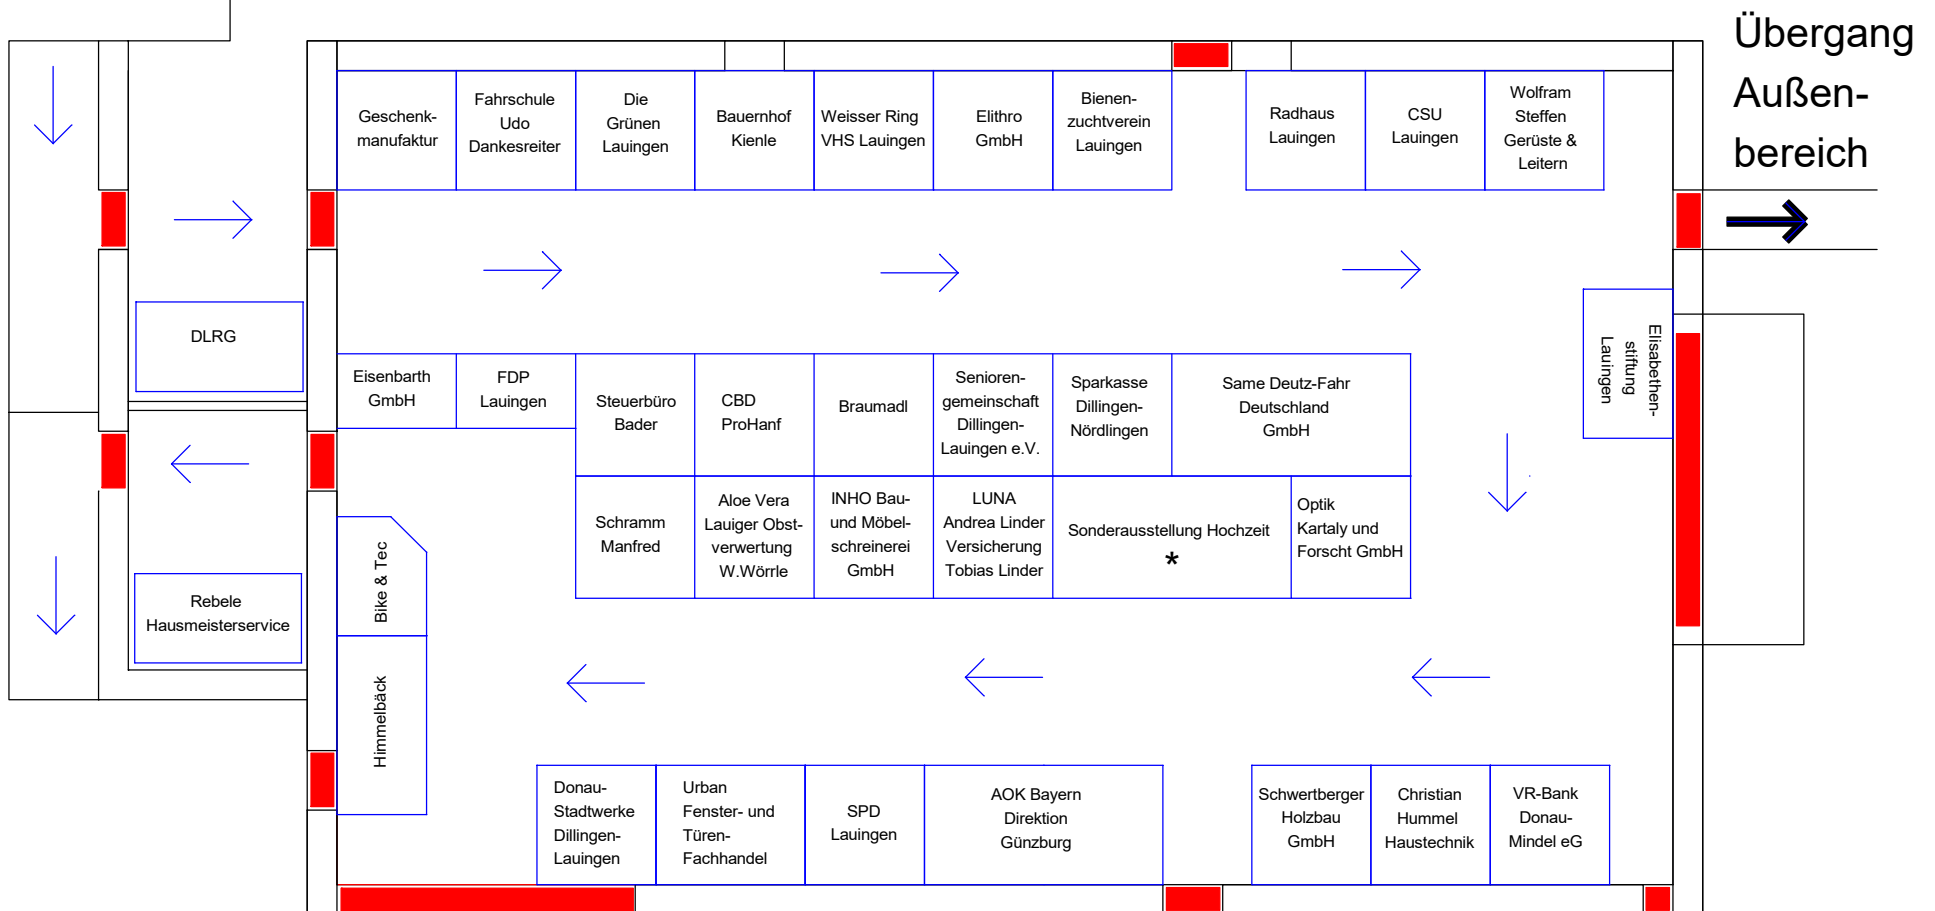

## Aussteller im Außenbereich

Getränke Wörrle	Werner Blum GmbH	Yamatan Masamune Sake japanischer Reiswein
Laudonia	AEG Direktvertrieb	Autohaus Rudhart
Obst- und Gartenbauverein Lauingen	Robert Wunderlich	Autohaus Schnaitheim GmbH Co. KG

## Sonderausstellung Hochzeit

\*  
 Photographer & Make-up Artist  
 Hertle Mann & Mode GbR  
 La jolie mariee' Brautmodenatelier  
 Tischlein Deck Dich  
 Juwelier Zenetti  
 Forever Flowers Nicole Haltmayer

Übergang  
 Außen-  
 bereich